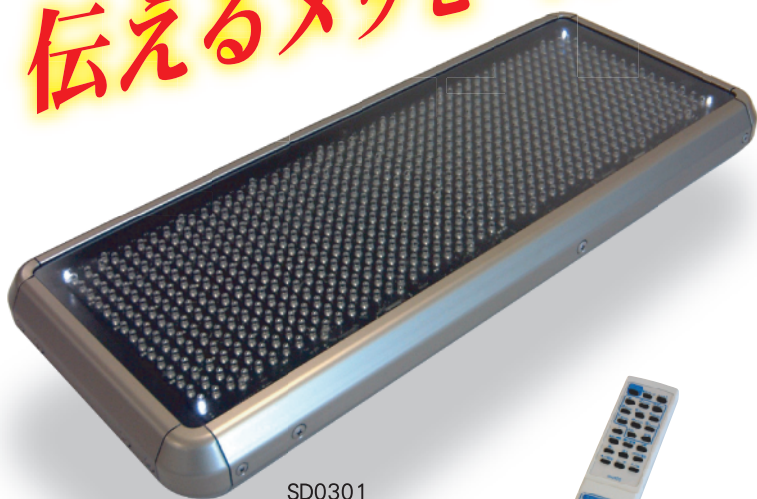

## 飾り付きLED表示機

超高輝度LEDを搭載。  
アピール性に優れる小型LED表示機。

CBC NEWS

明るく、華やかに  
伝えるメッセージ。

SD0301

リモコン

### ■縦、横の設置方向が選べる。

設置場所の環境に合わせ、縦横のレイアウトが選べる。  
縦型及び横型の表示方向の切替えは  
リモコンで簡単に変更できる。

### ■コンパクトで軽量。

アルミフレームを採用。コンパクトな表示機は場所を  
選ばず、あらゆる小売店や公共施設などで活用できる。

### ■構成

サイズ	690 (W) × 277 (H) × 62 (D) mm
質量	片面タイプ:約4.5kg/両面タイプ:約8.5kg
消費電力	片面タイプ:約55W/両面タイプ:約110W (全LED点灯時)
表示面積	600 (W) × 187 (H) mm
1文字構成	16 × 15 ドット
表示文字数	3文字1行 (全角文字)
点灯方式	ダイナミック駆動方式 デューティ比:1/8
LED仕様	超高輝度LED
電源	AC100V±10% (50/60Hz)