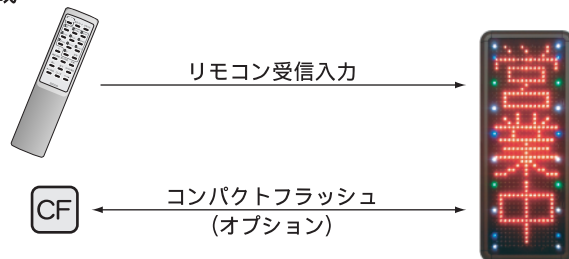

■構成

サイズ	690 (W) × 277 (H) × 62 (D) mm
質量	片面タイプ:約4.5kg/両面タイプ:約8.5kg
消費電力	片面タイプ:約55W/両面タイプ:約110W (全LED点灯時)
表示面積	600 (W) × 187 (H) mm
1文字構成	16 × 15 ドット
表示文字数	3文字1行 (全角文字)
点灯方式	ダイナミック駆動方式 デューティ比:1/8
LED仕様	超高輝度LED
電源	AC100V±10% (50/60Hz)